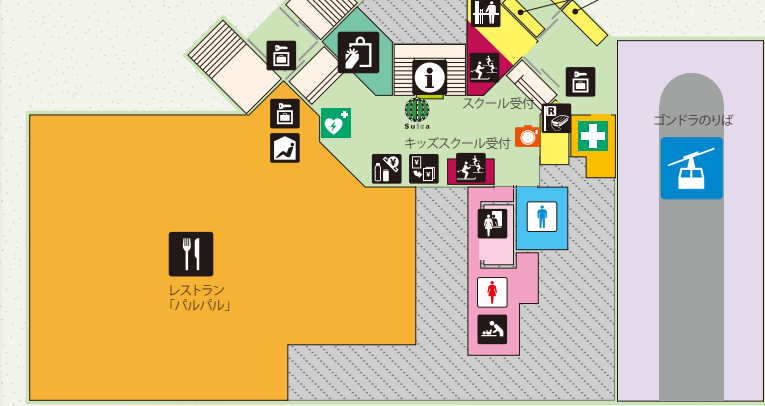

レストハウスチアーズ FLOOR MAP

- 3F
 - 臨時レンタルコーナー
 - 無料休憩スペース
 - 多目的スペース
 - 更衣室
 - ロッカールーム
 - 大型コインロッカー
 - 軽食コーナー
 - 宅配コーナー
 - 温泉・プール
- 2F
 - インフォメーション
 - チケットカウンター
 - レンタルコーナー
 - 更衣室
 - ロッカールーム
 - コインロッカー
 - レストラン
 - おむすび処
 - クレープ専門店
 - 外国語レッスン受付
 - ショップ
 - A T M
 - 両替機
 - 外貨両替機
 - みどりの窓口
 - 新幹線改札口
 - Gondolaのりば
- 1F
 - シャトルバスのりば
 - 駐車場

カワバンガ3F

カワバンガ1F

カワバンガ2F

チアーズ2F

チアーズ1F

- 2F
 - レストラン
 - 託児所
- 1F
 - インフォメーション
 - レンタルコーナー
 - ソリレンタル
 - ストックコーナー
 - スクール受付
 - キッズスクール受付
 - レストラン
 - クレープ専門店
 - ショップ
 - 救護室
 - コインロッカー
 - 無料休憩スペース
 - Gondolaのりば
 - スイカチャージ機
 - 両替機

■ スクール・レッスン受付のご案内
 ・スキー・スノーボードスクール・キッズスクールの受付はレストハウスチアーズ1F
 ・英語レッスン・中国語レッスン・タイ語レッスンの受付はスキーセンターカワバンガ2F
