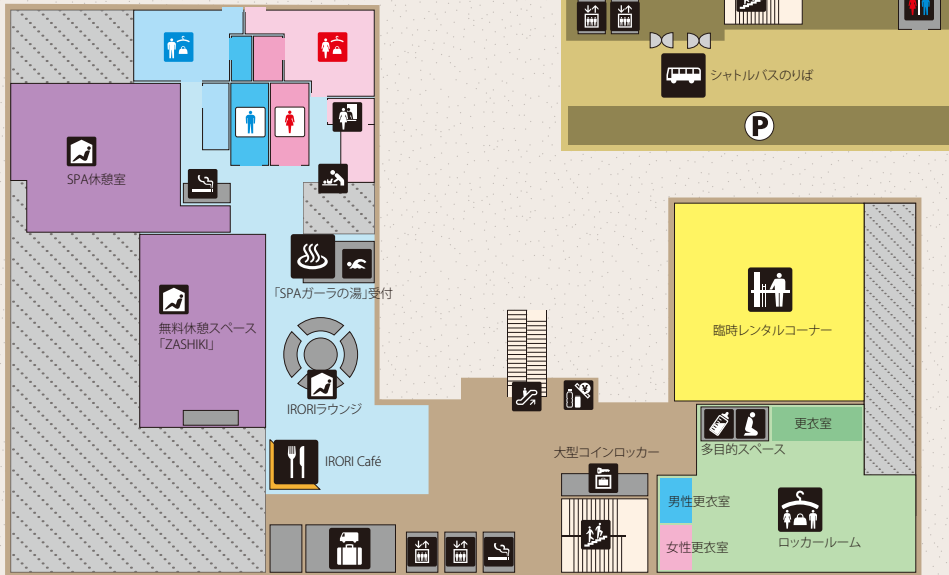

GALA PATROL

📞 025-785-6444

北エリア

南エリア

🚿 化粧室	📄 インフォメーション	🚑 バトル常駐	🏠 レンタルコーナー	🏞️ スノーパーク	🎒 スクール受付
🛍️ ショップ	🍴 レストラン	🏥 救護室	🚗 モリレンタル	🔒 コインロッカー	🖼️ 展望台
🖨️ 自動販売機	♨️ 温泉	🚪 ロッカールーム	📶 Free Wi-Fi	👤 ゆきあそびパーク	

上越新幹線・ガーラ湯沢駅

スキーセンターカワバンガ FLOOR MAP

レストハウスチアーズ FLOOR MAP

- 3F
 - 臨時レンタルコーナー
 - 無料休憩スペース
 - 多目的スペース
 - 更衣室
 - ロッカールーム
 - 大型コインロッカー
 - 軽食コーナー
 - 宅配コーナー
 - 温泉・プール
- 2F
 - インフォメーション
 - チケットカウンター
 - レンタルコーナー
 - 更衣室
 - ロッカールーム
 - コインロッカー
 - レストラン
 - おむすび処
 - クレープ専門店
 - 外国語レッスン受付
 - ショップ
 - A T M
 - 両替機
 - 外貨両替機
 - みどりの窓口
 - 新幹線改札口
 - Gondolaのりば
- 1F
 - シャトルバスのりば
 - 駐車場

カワバンガ3F

カワバンガ1F

カワバンガ2F

チアーズ2F

チアーズ1F

- 2F
 - レストラン
 - 託児所
- 1F
 - インフォメーション
 - レンタルコーナー
 - ソリレンタル
 - ストックコーナー
 - スクール受付
 - キッズスクール受付
 - レストラン
 - クレープ専門店
 - ショップ
 - 救護室
 - コインロッカー
 - 無料休憩スペース
 - Gondolaのりば
 - スイカチャージ機
 - 両替機