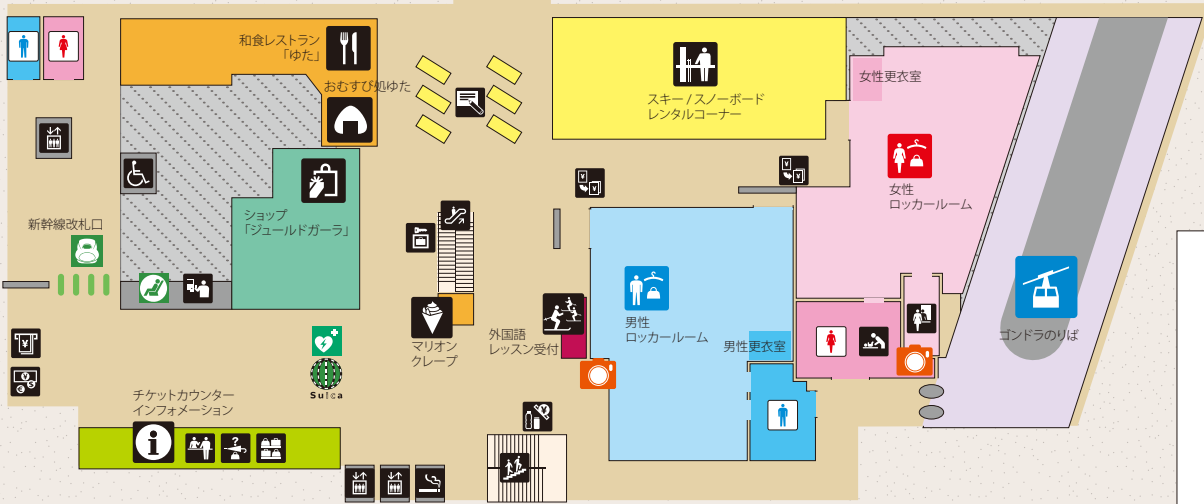

GALA PATROL

📞 025-785-6444

北エリア

南エリア

🚿 化粧室	📄 インフォメーション	🚑 バトル常駐	🏠 レンタルコーナー	🏞️ スノーパーク	🎒 スクール受付
🛍️ ショップ	🍴 レストラン	🏥 救護室	🚗 モリレンタル	🔒 コインロッカー	🖼️ 展望台
🖨️ 自動販売機	♨️ 温泉	🚪 ロッカールーム	📶 Free Wi-Fi	👤 ゆきあそびパーク	

上越新幹線・ガーラ湯沢駅

スキーセンターカワバンガ FLOOR MAP

レストハウスチアーズ FLOOR MAP

- 3F
 - 臨時レンタルコーナー
 - 無料休憩スペース
 - 多目的スペース
 - 更衣室
 - ロッカールーム
 - 大型コインロッカー
 - 軽食コーナー
 - 宅配コーナー
 - 温泉・プール
- 2F
 - インフォメーション
 - チケットカウンター
 - レンタルコーナー
 - 更衣室
 - ロッカールーム
 - コインロッカー
 - レストラン
 - おむすび処
 - クレープ専門店
 - 外国語レッスン受付
 - ショップ
 - A T M
 - 両替機
 - 外貨両替機
 - みどりの窓口
 - 新幹線改札口
 - Gondolaのりば
- 1F
 - シャトルバスのりば
 - 駐車場

カワバンガ3F

カワバンガ1F

カワバンガ2F

チアーズ2F

チアーズ1F

- 2F
 - レストラン
 - 託児所
- 1F
 - インフォメーション
 - レンタルコーナー
 - ソリレンタル
 - ストックコーナー
 - スクール受付
 - キッズスクール受付
 - レストラン
 - クレープ専門店
 - ショップ
 - 救護室
 - コインロッカー
 - 無料休憩スペース
 - Gondolaのりば
 - スイカチャージ機
 - 両替機

■ スクール・レッスン受付のご案内
 ・スキー・スノーボードスクール・キッズスクールの受付はレストハウスチアーズ1F
 ・英語レッスン・中国語レッスン・タイ語レッスンの受付はスキーセンターカワバンガ2F
