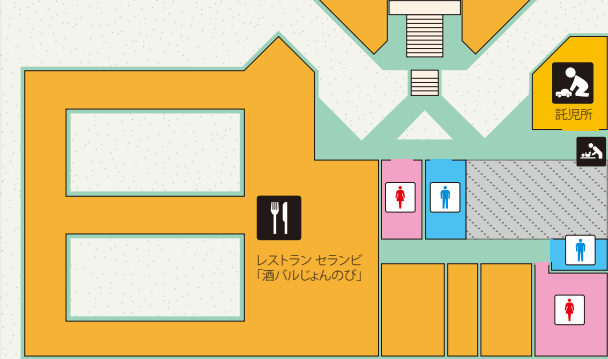

レストハウスチアーズ FLOOR MAP

- 3F
 - 臨時レンタルコーナー
 - 無料休憩スペース
 - 多目的スペース
 - 更衣室
 - ロッカールーム
 - 大型コインロッカー
 - 軽食コーナー
 - 宅配コーナー
 - 温泉・プール
- 2F
 - インフォメーション
 - チケットカウンター
 - レンタルコーナー
 - 更衣室
 - ロッカールーム
 - コインロッカー
 - レストラン
 - おむすび処
 - クレープ専門店
 - 外国語レッスン受付
 - ショップ
 - A T M
 - 両替機
 - 外貨両替機
 - みどりの窓口
 - 新幹線改札口
 - Gondolaのりば
- 1F
 - シャトルバスのりば
 - 駐車場

カワバンガ3F

カワバンガ1F

カワバンガ2F

チアーズ2F

チアーズ1F

- 2F
 - レストラン
 - 託児所
- 1F
 - インフォメーション
 - レンタルコーナー
 - ソリレンタル
 - ストックコーナー
 - スクール受付
 - キッズスクール受付
 - レストラン
 - クレープ専門店
 - ショップ
 - 救護室
 - コインロッカー
 - 無料休憩スペース
 - Gondolaのりば
 - スイカチャージ機
 - 両替機

■ スクール・レッスン受付のご案内
 ・スキー・スノーボードスクール・キッズスクールの受付はレストハウスチアーズ1F
 ・英語レッスン・中国語レッスン・タイ語レッスンの受付はスキーセンターカワバンガ2F
