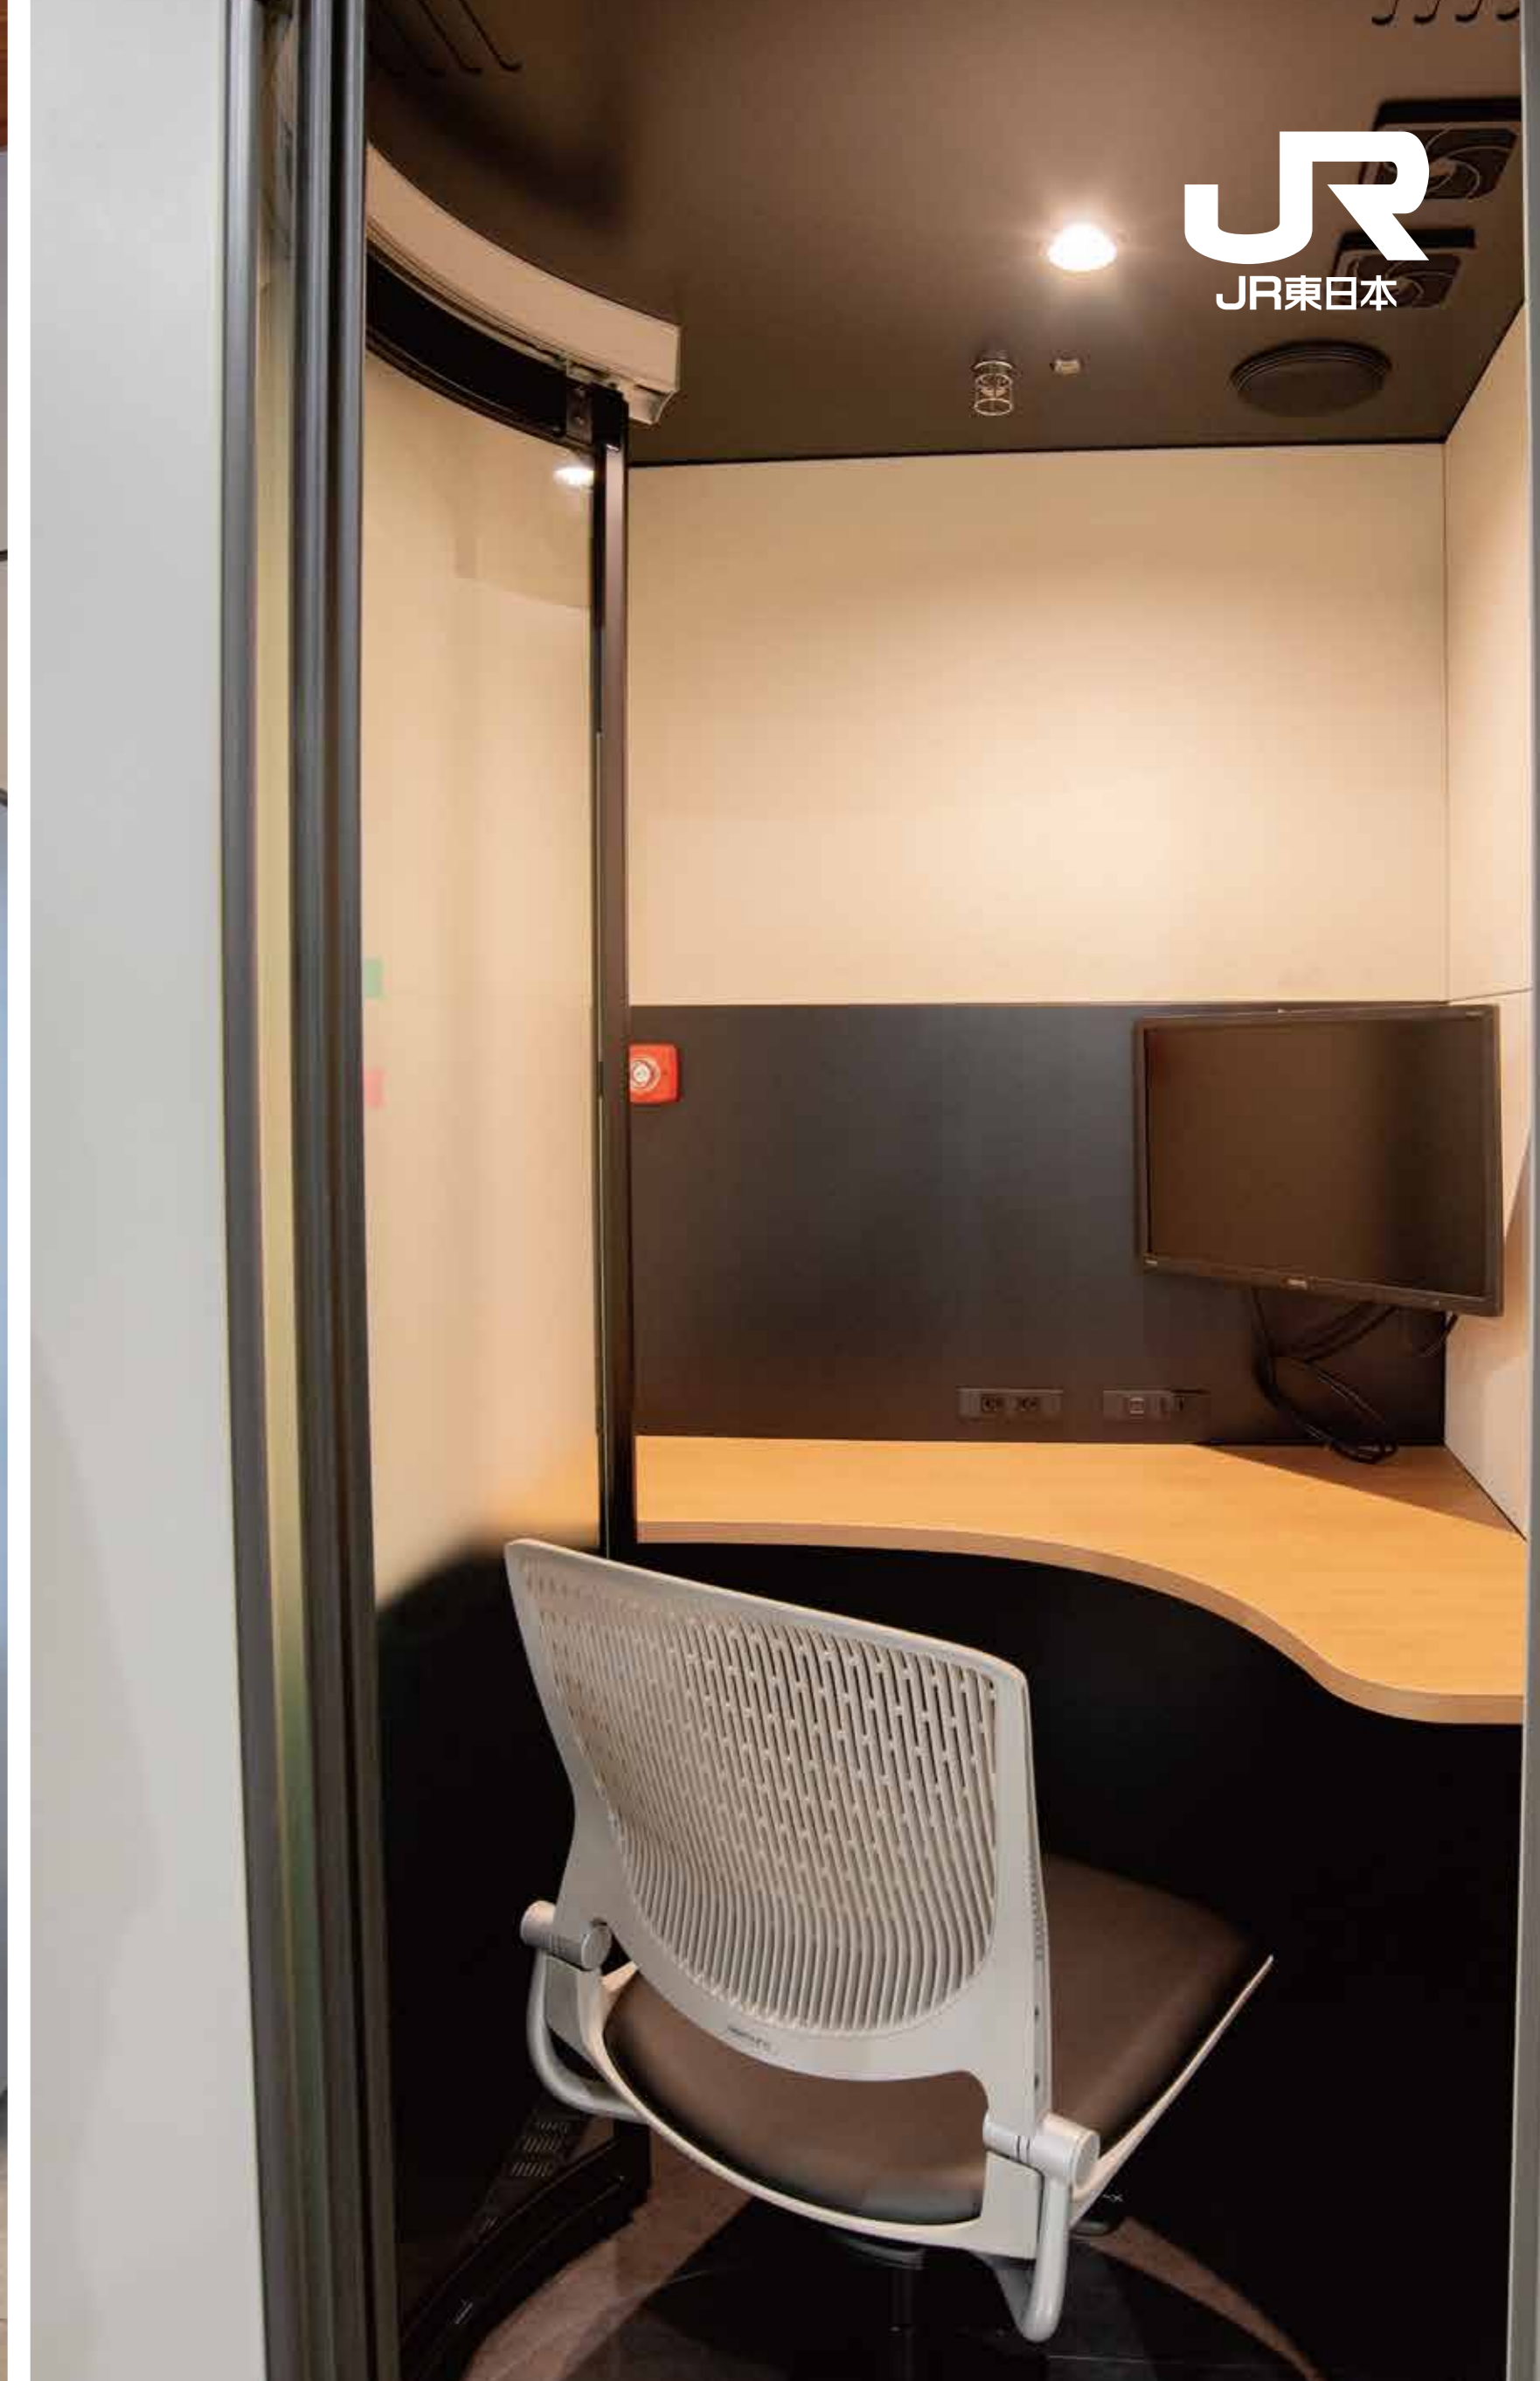

STATION BOOTH

抜群の立地

移動の合間の作業もすべて、利便性の高い「エキナカ」で行うことができます。

静かで快適な環境

「エキナカ」でありながら、ブース内は静かでハイセキュリティ。安心して集中することができます。

クイック利用

Webサイトで会員登録すれば、使用日時をスマホ等で予約できます。空いていればその場で利用OK!

働く人の“1秒”を大切に

選べる多様な席が揃うシェアオフィス ステーションデスク

じっくり集中

会話禁止の集中スペースをご用意しています。仕事や勉強に集中していただけます。

リラックスして作業

姿勢をくずして、リラックスできる席もご用意しています。

充実のアメニティ

電源やフリードリンク、フォンブース等をご用意しています。スキマ時間でも快適にお過ごしいただけます。

STATION DESK

STATION WORK

詳しくは以下からアクセス!

ステーションワーク

ご利用の流れ

- 01 Webサイトから会員登録
- 02 場所・日時を選んで予約
- 03 QRコードをかざして入室!

※ご利用にはクレジットカードの登録が必要です。

※お客さま情報をご登録いただければ、Suica/PASMOでも入室可能です。

便利な3つのポイント

- 📱 スマホひとつで、カンタン利用
- 🚪 空いていれば、その場で利用OK
- 💰 お支払いは、使った分だけ

※STATION DESKを除く

※料金はWebサイトをご確認ください。

※年会費不要。15分単位で利用可。

STATION BOOTH
ステーションブース
STATION DESK
ステーションデスク

山手線
首都圏主要駅
新幹線駅に

続々

OPEN