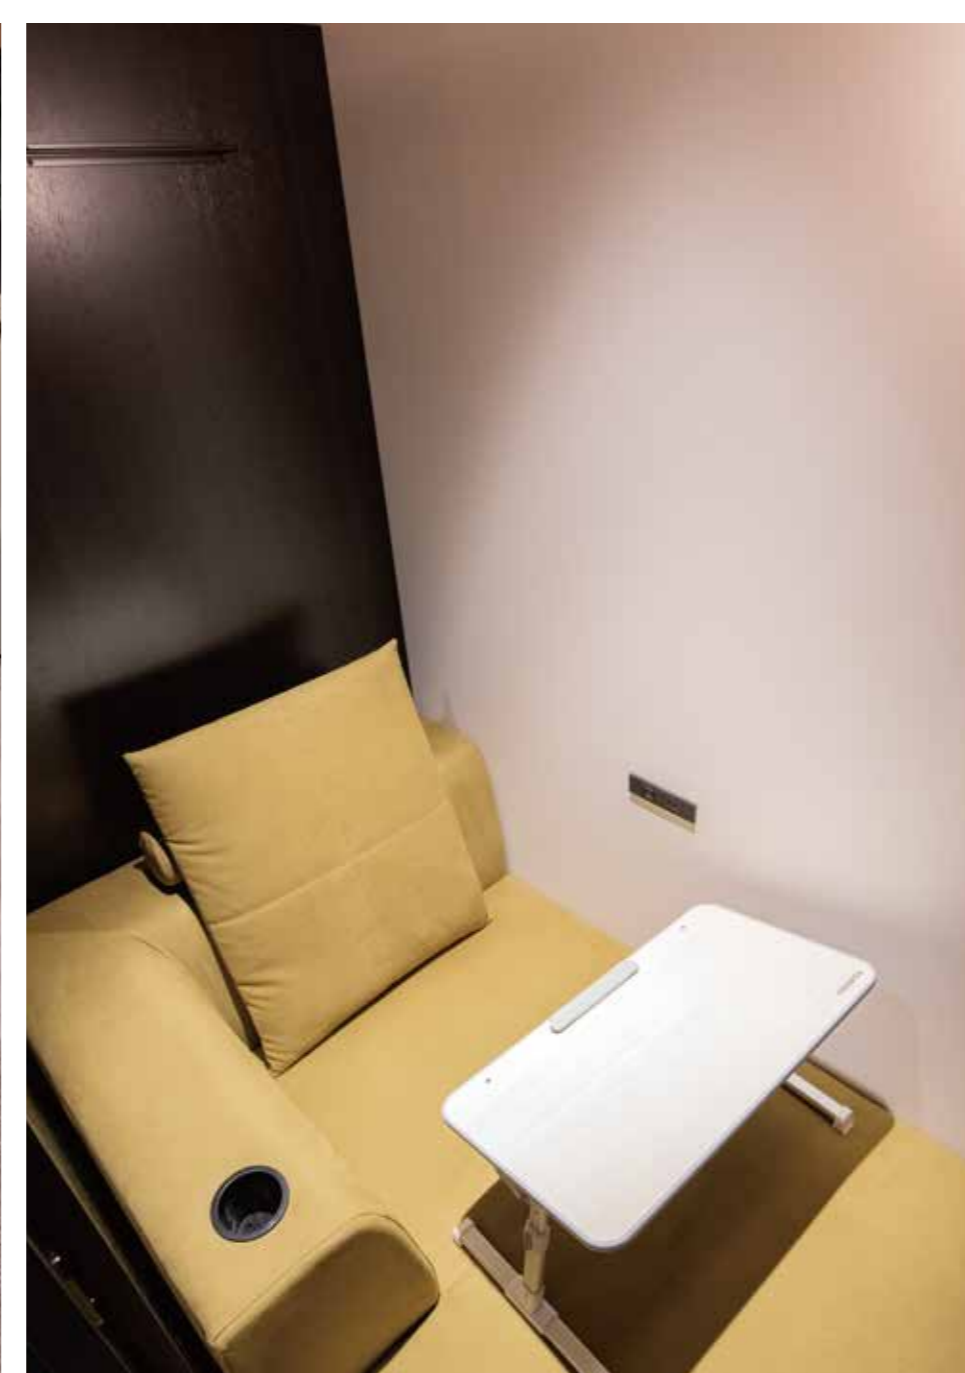

STATION BOOTH

抜群の立地

移動の合間の作業もすべて、利便性の高い「エキナカ」で行うことができます。

静かで快適な環境

「エキナカ」でありながら、ブース内は静かでハイセキュリティ。安心して集中することができます。

クイック利用

Webサイトで会員登録すれば、使用日時をスマホ等で予約できます。空いていればその場で利用OK!

働く人の“1秒”を大切に

選べる多様な席が揃うシェアオフィス ステーションデスク

じっくり集中

会話禁止の集中スペースをご用意しています。仕事や勉強に集中していただけます。

リラックスして作業

姿勢をくずして、リラックスできる席もご用意しています。

充実のアメニティ

電源やフリードリンク、フォンブース等をご用意しています。スキマ時間でも快適にお過ごしいただけます。

STATION DESK

- 📱 スマホひとつで、カンタン利用
- 🚪 空いていれば、その場で利用OK
- 💰 お支払いは、使った分だけ

※STATION DESKを除く

※料金はWebサイトをご確認ください。

※年会費不要。15分単位で利用可。

STATION BOOTH
ステーションブース
STATION DESK
ステーションデスク

山手線
首都圏主要駅
新幹線駅に

続々

OPEN