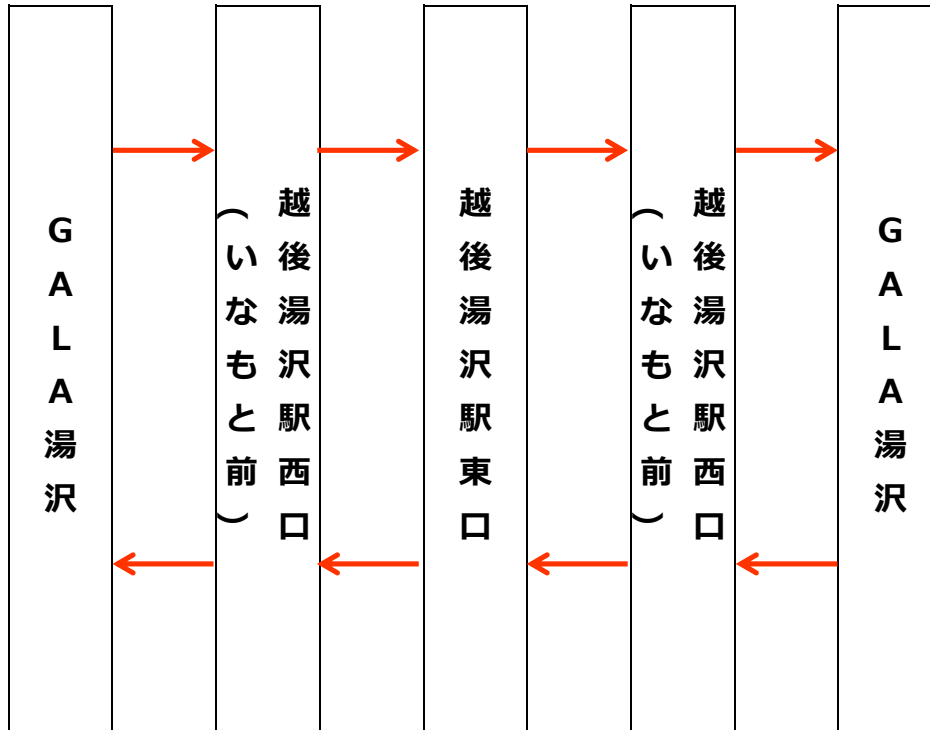

【レギュラー期間】越後湯沢駅⇔GALA湯沢

12/24～3/27運行（営業休止日は運休）

| | 所要時間 | 1便 | 2便 |
|-----------------|-------------|--------------|--------------|
| GALA湯沢発 | 0:00 | 11:40 | 13:40 |
| 越後湯沢駅西口 (いなもと前) | 0:05 | 11:45 | 13:45 |
| 越後湯沢駅東口 | 0:05 | 11:50 | 13:50 |
| 越後湯沢駅西口 (いなもと前) | 0:05 | 11:55 | 13:55 |
| GALA湯沢着 | 0:05 | 12:00 | 14:00 |

※GALA湯沢スキー場の単独運行となります。

※GALA湯沢への直行便となり、他の停留所での降車はできません。

※4社共通シャトルバスも運行しております。