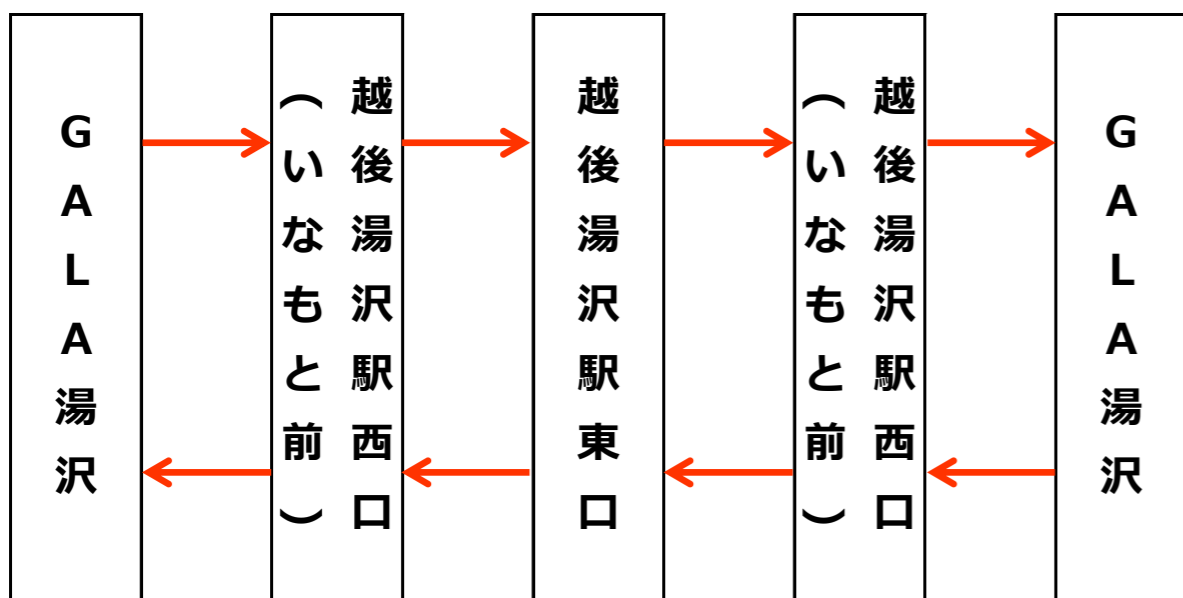

GALA YUZAWA SNOW RESORT

シャトルバス時刻表

【12/17~12/22運行】越後湯沢駅⇄GALA湯沢

※営業休止日は運休

	1便	2便	3便	4便	5便	6便	7便	8便	9便
GALA湯沢発	-	8:50	9:20	9:50	10:20	10:50	11:20	12:20	13:20
越後湯沢駅西口 (いなもと前)	-	8:55	9:25	9:55	10:25	10:55	11:25	12:25	13:25
越後湯沢駅東口	8:30	9:00	9:30	10:00	10:30	11:00	11:30	12:30	13:30
越後湯沢駅西口 (いなもと前)	8:35	9:05	9:35	10:05	10:35	11:05	11:35	12:35	13:35
GALA湯沢着	8:40	9:10	9:40	10:10	10:40	11:10	11:40	12:40	13:40

	10便	11便	12便	13便	14便	15便	16便	17便
GALA湯沢発	14:20	14:50	15:20	15:50	16:20	16:50	17:20	17:50
越後湯沢駅西口 (いなもと前)	14:25	14:55	15:25	15:55	16:25	16:55	17:25	17:55
越後湯沢駅東口	14:30	15:00	15:30	16:00	16:30	17:00	17:30	18:00
越後湯沢駅西口 (いなもと前)	14:35	15:05	15:35	16:05	16:35	17:05	17:35	-
GALA湯沢着	14:40	15:10	15:40	16:10	16:40	17:10	17:40	-

【12/23~3/26運行】越後湯沢駅⇄GALA湯沢

※営業休止日は運休

	1便	2便	3便
GALA湯沢発		11:40	13:40
越後湯沢駅西口 (いなもと前)		11:45	13:45
越後湯沢駅東口	7:40	11:50	13:50
越後湯沢駅西口 (いなもと前)	7:45	11:55	13:55
GALA湯沢着	7:50	12:00	14:00

※GALA湯沢への直行便となり、他の停留所での降車はできません。