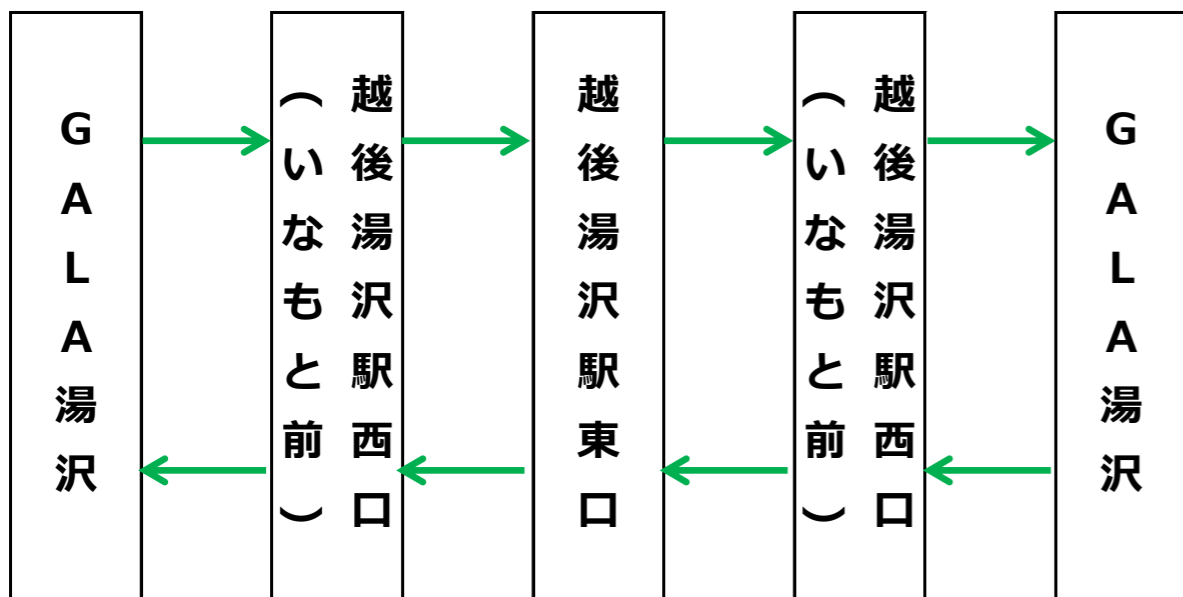

GALA YUZAWA SNOW RESORT

シャトルバス時刻表

【12/17~12/22運行】越後湯沢駅⇄GALA湯沢

※営業休止日は運休

	1便	2便	3便	4便	5便	6便	7便	8便	9便
GALA湯沢発	-	8:50	9:20	9:50	10:20	10:50	11:20	12:20	13:20
越後湯沢駅西口 (いなもと前)	-	8:55	9:25	9:55	10:25	10:55	11:25	12:25	13:25
越後湯沢駅東口	8:30	9:00	9:30	10:00	10:30	11:00	11:30	12:30	13:30
越後湯沢駅西口 (いなもと前)	8:35	9:05	9:35	10:05	10:35	11:05	11:35	12:35	13:35
GALA湯沢着	8:40	9:10	9:40	10:10	10:40	11:10	11:40	12:40	13:40

	10便	11便	12便	13便	14便	15便	16便	17便
GALA湯沢発	14:20	14:50	15:20	15:50	16:20	16:50	17:20	17:50
越後湯沢駅西口 (いなもと前)	14:25	14:55	15:25	15:55	16:25	16:55	17:25	17:55
越後湯沢駅東口	14:30	15:00	15:30	16:00	16:30	17:00	17:30	18:00
越後湯沢駅西口 (いなもと前)	14:35	15:05	15:35	16:05	16:35	17:05	17:35	-
GALA湯沢着	14:40	15:10	15:40	16:10	16:40	17:10	17:40	-

【12/23~3/26運行】越後湯沢駅⇄GALA湯沢

※営業休止日は運休

	1便	2便	3便
GALA湯沢発		11:40	13:40
越後湯沢駅西口 (いなもと前)		11:45	13:45
越後湯沢駅東口	7:40	11:50	13:50
越後湯沢駅西口 (いなもと前)	7:45	11:55	13:55
GALA湯沢着	7:50	12:00	14:00

※GALA湯沢への直行便となり、他の停留所での降車はできません。