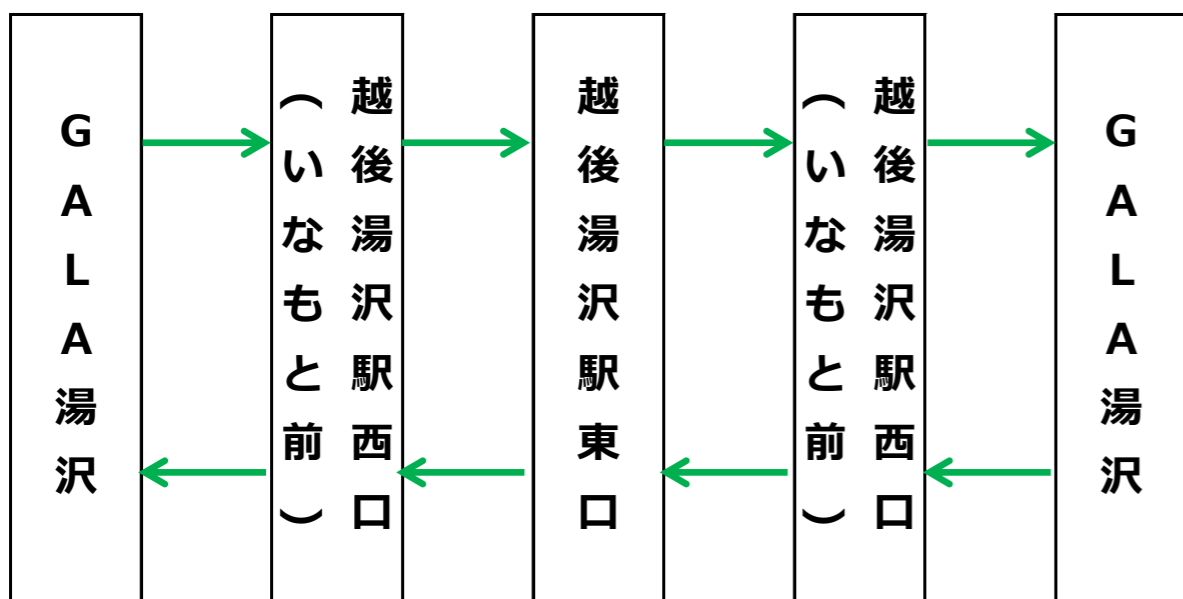

GALA YUZAWA SNOW RESORT

シャトルバス時刻表

【12/17~12/22運行】越後湯沢駅⇄GALA湯沢

※営業休止日は運休

	1便	2便	3便	4便	5便	6便	7便	8便	9便
GALA湯沢発	-	-	8:50	9:20	9:50	10:20	10:50	11:20	12:20
越後湯沢駅西口 (いなもと前)	-	-	8:55	9:25	9:55	10:25	10:55	11:25	12:25
越後湯沢駅東口	7:40	8:30	9:00	9:30	10:00	10:30	11:00	11:30	12:30
越後湯沢駅西口 (いなもと前)	7:45	8:35	9:05	9:35	10:05	10:35	11:05	11:35	12:35
GALA湯沢着	7:50	8:40	9:10	9:40	10:10	10:40	11:10	11:40	12:40

	10便	11便	12便	13便	14便	15便	16便	17便	※18便
GALA湯沢発	13:20	14:20	14:50	15:20	15:50	16:20	16:50	17:20	17:50
越後湯沢駅西口 (いなもと前)	13:25	14:25	14:55	15:25	15:55	16:25	16:55	17:25	17:55
越後湯沢駅東口	13:30	14:30	15:00	15:30	16:00	16:30	17:00	17:30	18:00
越後湯沢駅西口 (いなもと前)	13:35	14:35	15:05	15:35	16:05	16:35	17:05	17:35	-
GALA湯沢着	13:40	14:40	15:10	15:40	16:10	16:40	17:10	17:40	-

※18便については、GALAからのご乗車が無い場合運行いたしません。

【12/23~3/26運行】越後湯沢駅⇄GALA湯沢

※営業休止日は運休

	1便	2便	3便
GALA湯沢発		11:40	13:40
越後湯沢駅西口 (いなもと前)		11:45	13:45
越後湯沢駅東口	7:40	11:50	13:50
越後湯沢駅西口 (いなもと前)	7:45	11:55	13:55
GALA湯沢着	7:50	12:00	14:00

※GALA湯沢への直行便となり、他の停留所での降車はできません。

※4社共通シャトルバスも運行しております。