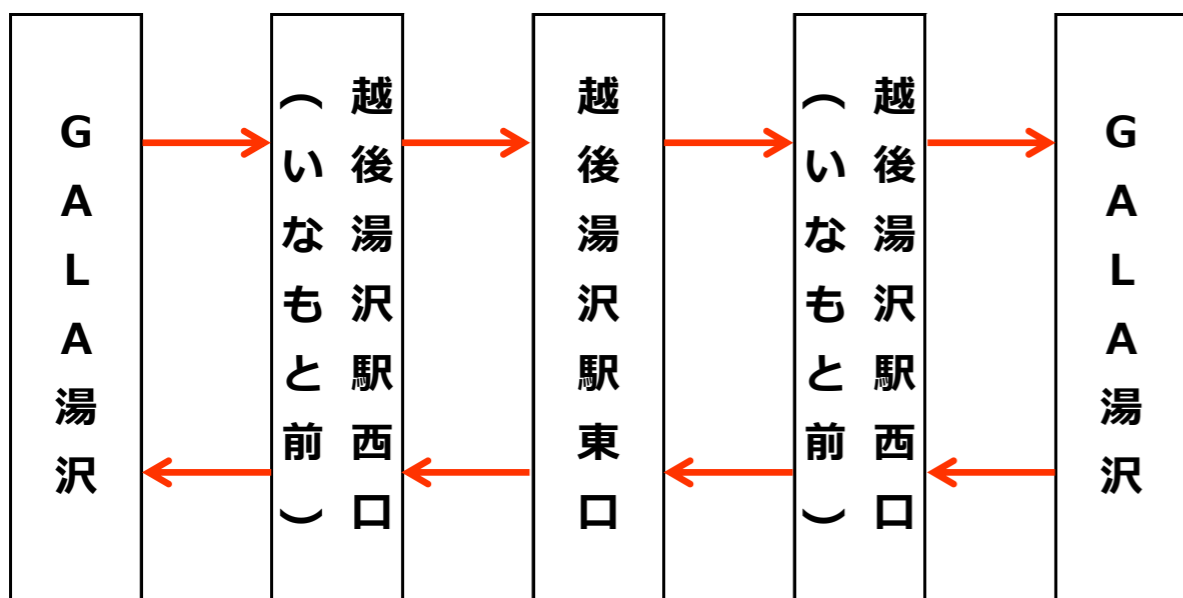

GALA YUZAWA SNOW RESORT

シャトルバス時刻表

【12/17~12/22運行】越後湯沢駅⇄GALA湯沢

※営業休止日は運休

	1便	2便	3便	4便	5便	6便	7便	8便	9便
GALA湯沢発	-	-	8:50	9:20	9:50	10:20	10:50	11:20	12:20
越後湯沢駅西口 (いなもと前)	-	-	8:55	9:25	9:55	10:25	10:55	11:25	12:25
越後湯沢駅東口	7:40	8:30	9:00	9:30	10:00	10:30	11:00	11:30	12:30
越後湯沢駅西口 (いなもと前)	7:45	8:35	9:05	9:35	10:05	10:35	11:05	11:35	12:35
GALA湯沢着	7:50	8:40	9:10	9:40	10:10	10:40	11:10	11:40	12:40

	10便	11便	12便	13便	14便	15便	16便	17便	※18便
GALA湯沢発	13:20	14:20	14:50	15:20	15:50	16:20	16:50	17:20	17:50
越後湯沢駅西口 (いなもと前)	13:25	14:25	14:55	15:25	15:55	16:25	16:55	17:25	17:55
越後湯沢駅東口	13:30	14:30	15:00	15:30	16:00	16:30	17:00	17:30	18:00
越後湯沢駅西口 (いなもと前)	13:35	14:35	15:05	15:35	16:05	16:35	17:05	17:35	-
GALA湯沢着	13:40	14:40	15:10	15:40	16:10	16:40	17:10	17:40	-

※18便については、GALAからのご乗車が無い場合運行いたしません。

【12/23~3/26運行】越後湯沢駅⇄GALA湯沢

※営業休止日は運休

	1便	2便	3便
GALA湯沢発		11:40	13:40
越後湯沢駅西口 (いなもと前)		11:45	13:45
越後湯沢駅東口	7:40	11:50	13:50
越後湯沢駅西口 (いなもと前)	7:45	11:55	13:55
GALA湯沢着	7:50	12:00	14:00

※GALA湯沢への直行便となり、他の停留所での降車はできません。

※4社共通シャトルバスも運行しております。