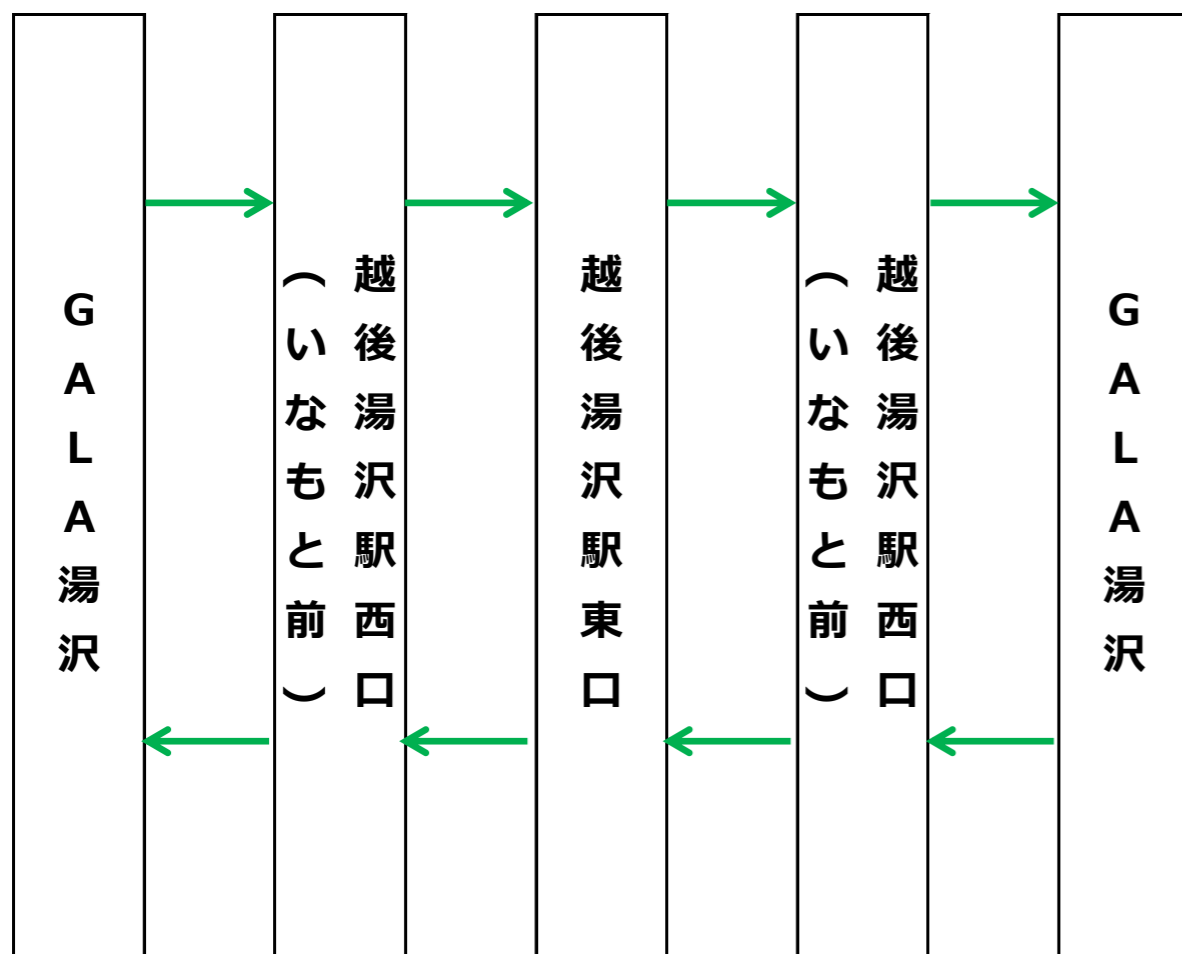

GALA YUZAWA SNOW RESORT

シャトルバス時刻表

【3/27~5/7運行】越後湯沢駅⇄GALA湯沢

※営業休止日は運休

	※1便	2便	3便	4便	5便	6便	7便	8便	9便
GALA湯沢発	-	-	8:50	9:20	9:50	10:20	10:50	11:20	12:20
越後湯沢駅西口 (いなもと前)	-	-	-	-	-	-	-	-	12:25
越後湯沢駅東口	7:40	8:30	9:00	9:30	10:00	10:30	11:00	11:30	12:30
越後湯沢駅西口 (いなもと前)	7:45	8:35	9:05	9:35	10:05	10:35	11:05	11:35	12:35
GALA湯沢着	7:50	8:40	9:10	9:40	10:10	10:40	11:10	11:40	12:40

	10便	11便	12便	13便	14便	15便	16便	17便	※18便
GALA湯沢発	13:20	14:20	14:50	15:20	15:50	16:20	16:50	17:20	17:50
越後湯沢駅西口 (いなもと前)	13:25	14:25	14:55	15:25	15:55	16:25	16:55	17:25	17:55
越後湯沢駅東口	13:30	14:30	15:00	15:30	16:00	16:30	17:00	17:30	18:00
越後湯沢駅西口 (いなもと前)	13:35	14:35	-	-	-	-	-	-	-
GALA湯沢着	13:40	14:40	15:10	15:40	16:10	16:40	17:10	17:40	-

※1便 (越後湯沢駅東口発7:40) については、土日祝日のみの運行となります。

※18便 (GALA発17:50) については、GALAからのご乗車が無い場合運行いたしません。