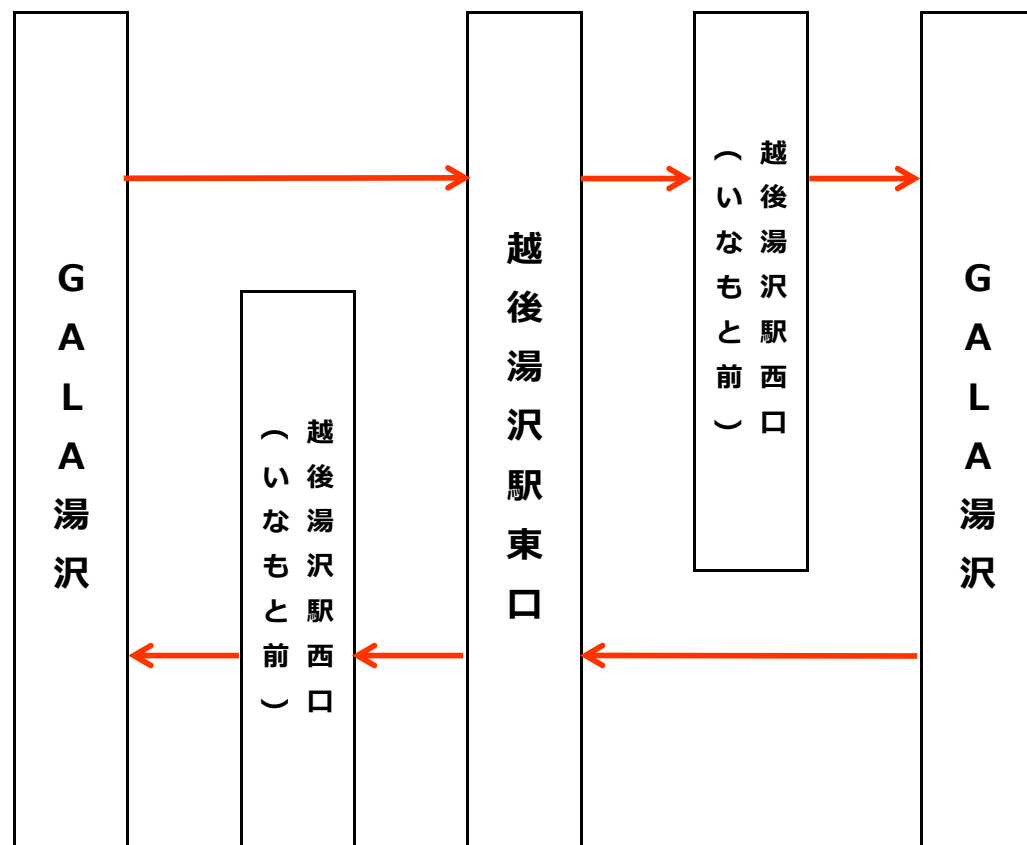

【レギュラー期間】 越後湯沢駅⇔GALA湯沢

12/22～3/24運行（営業休止日は運休）

	所要時間	1便	2便	3便	4便
GALA湯沢発	0:00	—	11:40	13:40	15:40
越後湯沢駅西口（いなもと前）	—	—	—	—	—
越後湯沢駅東口	0:10	7:40	11:50	13:50	15:50
越後湯沢駅西口（いなもと前）	0:05	7:45	11:55	13:55	15:55
GALA湯沢着	0:05	7:50	12:00	14:00	16:00

※GALA湯沢スキー場の単独運行となります。

※GALA湯沢への直行便となり、他の停留所での降車はできません。

※4社共通シャトルバスも運行しております。

※第4便はGALA湯沢でご乗車の方が無い場合には運行いたしません。

GALA

YUZAWA SNOW RESORT