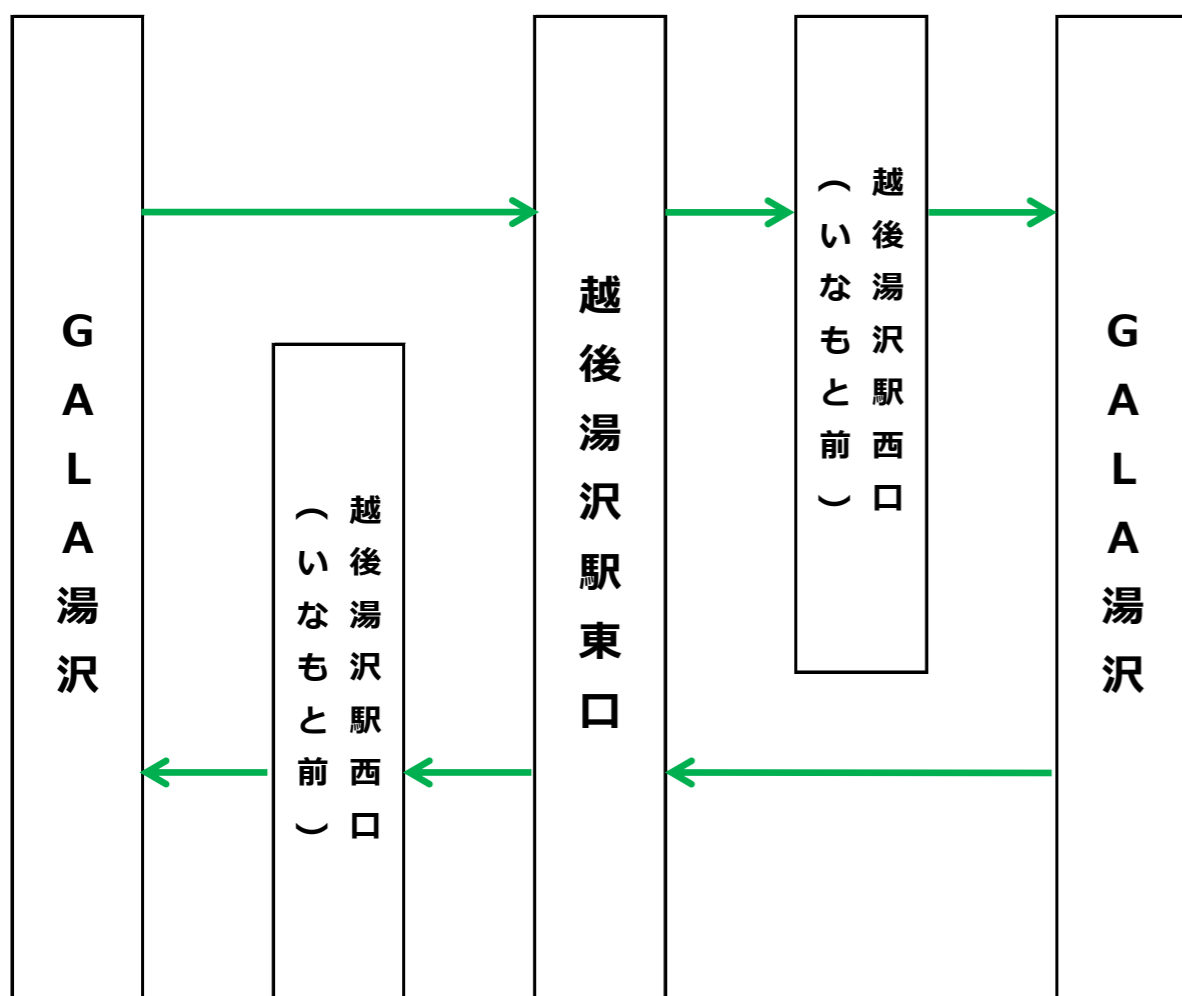

GALA YUZAWA SNOW RESORT

シャトルバス時刻表

【12/16~12/21運行】越後湯沢駅⇄GALA湯沢

※営業休止日は運休

	1便	2便	3便	4便	5便	6便	7便	8便	9便
GALA湯沢発	-	-	8:50	9:20	9:50	10:20	10:50	11:20	12:20
越後湯沢駅西口 (いなもと前)	-	-	-	-	-	-	-	-	-
越後湯沢駅東口	7:40	8:30	9:00	9:30	10:00	10:30	11:00	11:30	12:30
越後湯沢駅西口 (いなもと前)	7:45	8:35	9:05	9:35	10:05	10:35	11:05	11:35	12:35
GALA湯沢着	7:50	8:40	9:10	9:40	10:10	10:40	11:10	11:40	12:40

	10便	11便	12便	13便	14便	15便	16便	17便	※18便
GALA湯沢発	13:20	14:20	14:50	15:20	15:50	16:20	16:50	17:20	17:50
越後湯沢駅西口 (いなもと前)	-	-	-	-	-	-	-	-	-
越後湯沢駅東口	13:30	14:30	15:00	15:30	16:00	16:30	17:00	17:30	18:00
越後湯沢駅西口 (いなもと前)	13:35	14:35	15:05	15:35	16:05	16:35	17:05	17:35	-
GALA湯沢着	13:40	14:40	15:10	15:40	16:10	16:40	17:10	17:40	-

※18便については、GALAからのご乗車が無い場合運行いたしません。