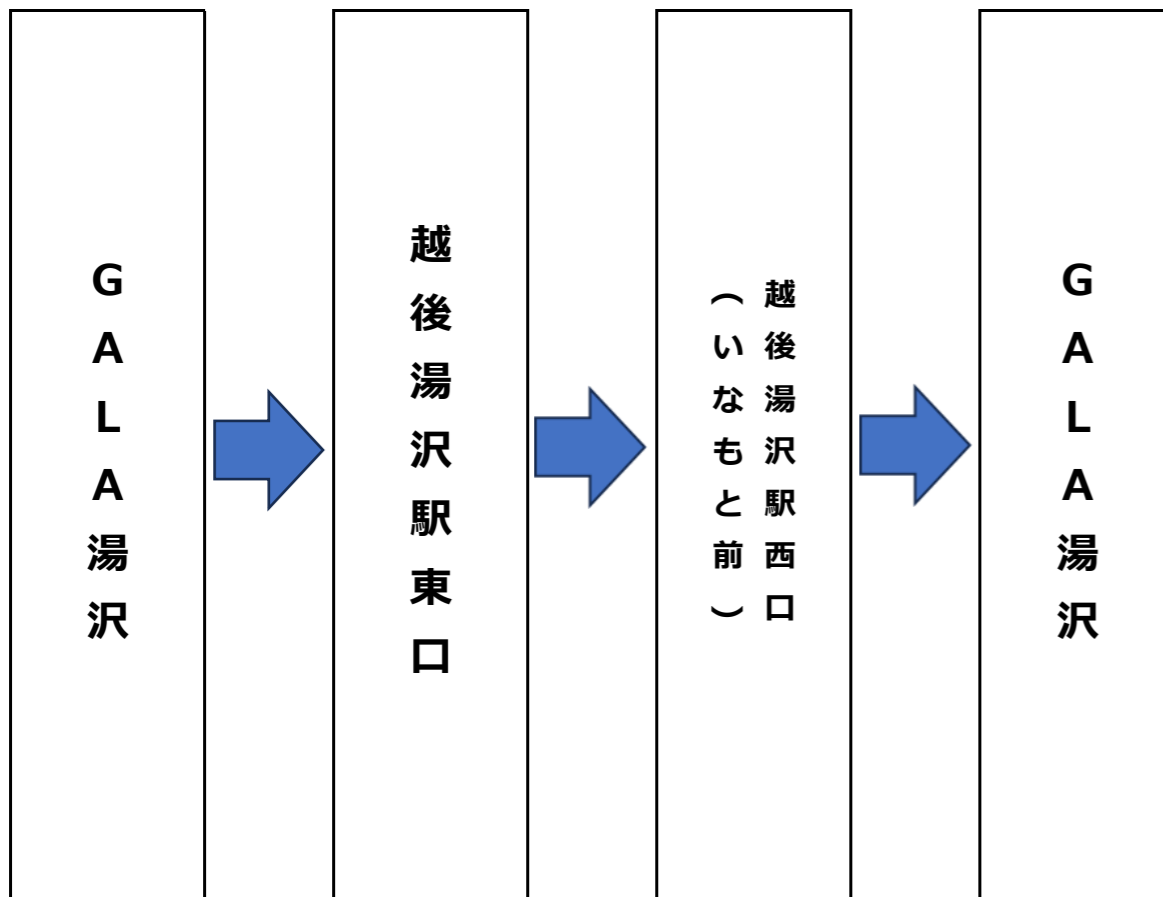

# GALA YUZAWA SNOW RESORT

## シャトルバス時刻表

【3/25～5/6運行】越後湯沢駅⇔GALA湯沢

※営業休止日は運休

	※1便	2便	3便	4便	5便	6便	7便	8便	9便
GALA湯沢発	—	—	8:50	9:20	9:50	10:20	10:50	11:20	12:20
越後湯沢駅東口	7:40	8:30	9:00	9:30	10:00	10:30	11:00	11:30	12:30
越後湯沢駅西口 (いなもと前)	7:45	8:35	9:05	9:35	10:05	10:35	11:05	11:35	12:35
GALA湯沢着	7:50	8:40	9:10	9:40	10:10	10:40	11:10	11:40	12:40

	10便	11便	12便	13便	14便	15便	16便	17便	※18便
GALA湯沢発	12:50	13:50	14:50	15:20	15:50	16:20	16:50	17:20	17:50
越後湯沢駅東口	13:00	14:00	15:00	15:30	16:00	16:30	17:00	17:30	18:00
越後湯沢駅西口 (いなもと前)	13:05	14:05	15:05	15:35	16:05	16:35	17:05	—	—
GALA湯沢着	13:15	14:10	15:10	15:40	16:10	16:40	17:10	17:40	18:10

※1便（越後湯沢駅東口発7:40）は土日祝日のみの運行となります。

※18便（GALA発17:50）は土日祝日のみの運行です。また、GALAからのご乗車が無い場合運行いたしません。

※GALAが強風等で営業休止した場合は、シャトルバスの運行もありません。