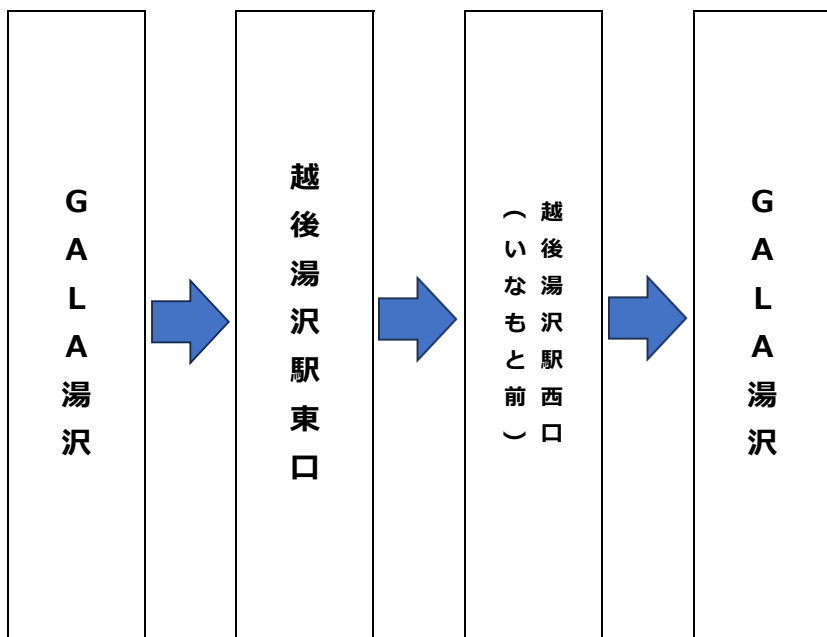

GALA YUZAWA SNOW RESORT

シャトルバス時刻表

【3/25~4/2 1運行】越後湯沢駅⇔GALA湯沢

※営業休止日は運休

	※1便	2便	3便	4便	5便	6便	7便	8便	9便
GALA湯沢発	-	-	8:50	9:20	9:50	10:20	10:50	11:20	12:20
越後湯沢駅東口	7:40	8:30	9:00	9:30	10:00	10:30	11:00	11:30	12:30
越後湯沢駅西口 (いなもと前)	7:45	8:35	9:05	9:35	10:05	10:35	11:05	11:35	12:35
GALA湯沢着	7:50	8:40	9:10	9:40	10:10	10:40	11:10	11:40	12:40

	10便	11便	12便	13便	14便	15便	16便	17便	※18便
GALA湯沢発	12:50	13:50	14:50	15:20	15:50	16:20	16:50	17:20	17:50
越後湯沢駅東口	13:00	14:00	15:00	15:30	16:00	16:30	17:00	17:30	18:00
越後湯沢駅西口 (いなもと前)	13:05	14:05	15:05	15:35	16:05	16:35	17:05	-	-
GALA湯沢着	13:10	14:10	15:10	15:40	16:10	16:40	17:10	17:40	18:10

※1便（越後湯沢駅東口発7:40）は土日祝日のみの運行となります。

※18便（GALA発17:50）は土日祝日のみの運行です。また、GALAからのご乗車が無い場合運行いたしません。

※GALAが強風等で営業休止した場合は、シャトルバスの運行もありません。