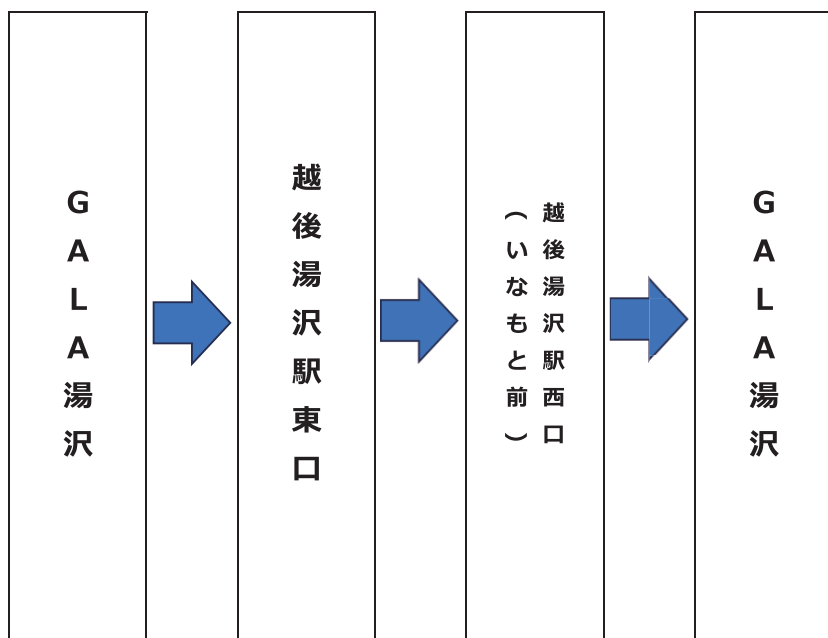

# GALA YUZAWA SNOW RESORT

## シャトルバス時刻表

【4/22～5/6運行】越後湯沢駅⇔GALA湯沢

※営業休止日は運休

	1便	2便	3便	4便	5便	6便	7便
GALA湯沢発	—	8:50	9:20	9:50	10:20	10:50	11:20
<b>越後湯沢駅東口</b>	<b>8:30</b>	<b>9:00</b>	<b>9:30</b>	<b>10:00</b>	<b>10:30</b>	<b>11:00</b>	<b>11:30</b>
越後湯沢駅西口 (いなもと前)	8:35	9:05	9:35	10:05	10:35	11:05	11:35
GALA湯沢着	8:40	9:10	9:40	10:10	10:40	11:10	11:40