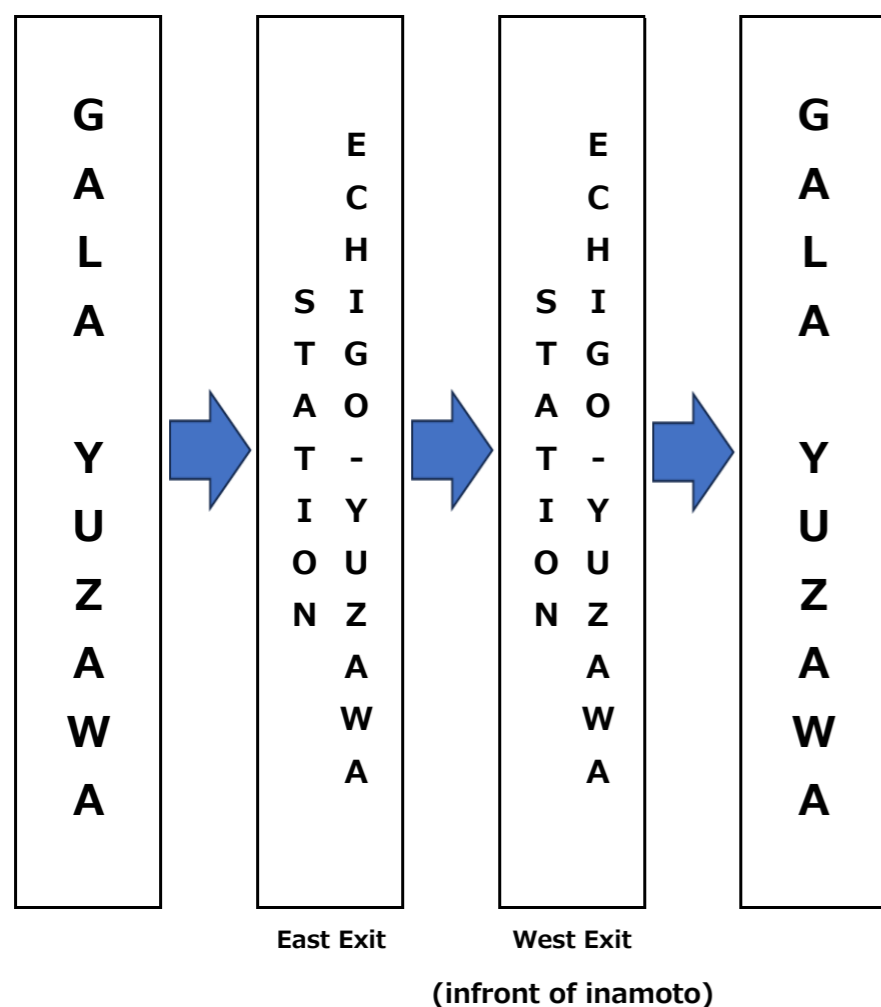

GALA YUZAWA SNOW RESORT

Bus Time Schedule

【Service Period 3/24~5/6】 Echigo-Yuzawa station⇔GALA Yuzawa

※No Service on the close date

	※1st	2nd	3rd	4th	5th	6th	7th	8th	9th
GALA Yuzawa	—	—	8:50	9:20	9:50	10:20	10:50	11:20	12:20
Echigo-Yuzawa Station East Exit	7:40	8:30	9:00	9:30	10:00	10:30	11:00	11:30	12:30
Echigo-Yuzawa Station West Exit (Infront of Inamoto)	7:45	8:35	9:05	9:35	10:05	10:35	11:05	11:35	12:35
GALA Yuzawa	7:50	8:40	9:10	9:40	10:10	10:40	11:10	11:40	12:40

	10th	11th	12th	13th	14th	15th	16th	※17th
GALA Yuzawa	12:50	13:50	14:50	15:20	15:50	16:20	16:50	17:20
Echigo-Yuzawa Station East Exit	13:00	14:00	15:00	15:30	16:00	16:30	17:00	17:30
Echigo-Yuzawa Station West Exit (Infront of Inamoto)	13:05	14:05	15:05	15:35	16:05	16:35	17:05	—
GALA Yuzawa	13:10	14:10	15:10	15:40	16:10	16:40	17:10	17:40

※The 1st bus (Departure from Echigo-Yuzawa Station East Exit at 7:40) only on weekend and public holidays.

※The 17th bus (Departure from GALA Yuzawa Station at 17:20) is operating until April 6.

※If GALA Yuzawa is closed, the shuttle bus will not operate.