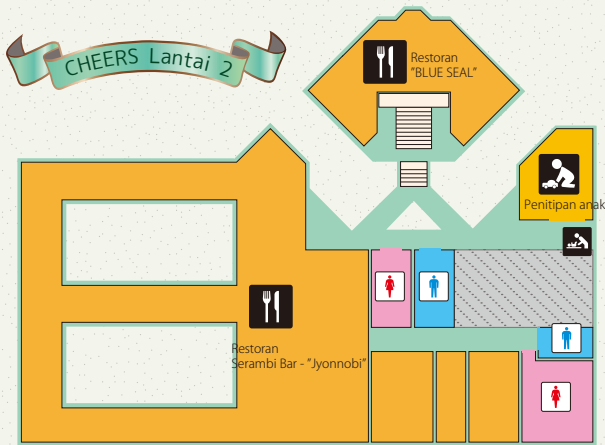

Denah Lantai Tempat Istirahat "CHEERS"

- **2F**
  - Restoran
  - Penitipan Anak
- **GF**
  - Informasi
  - Loket Penyewaan
  - Penyewaan Papan Luncur
  - Loket Pengambilan stik ski
  - Loket Pendaftaran sekolah ski dan snowboard
  - Loket pendaftaran sekolah ski untuk anak-anak
  - Restoran
  - Toko Krep
  - Toko
  - Ruang P3K
  - Loker Koin
  - Tempat Istirahat
  - Stasiun GONDOLA
  - Mesin Pengisian "SUICA"
  - Mesin Penukaran Uang

CHEERS Lantai 2

CHEERS Lantai 1