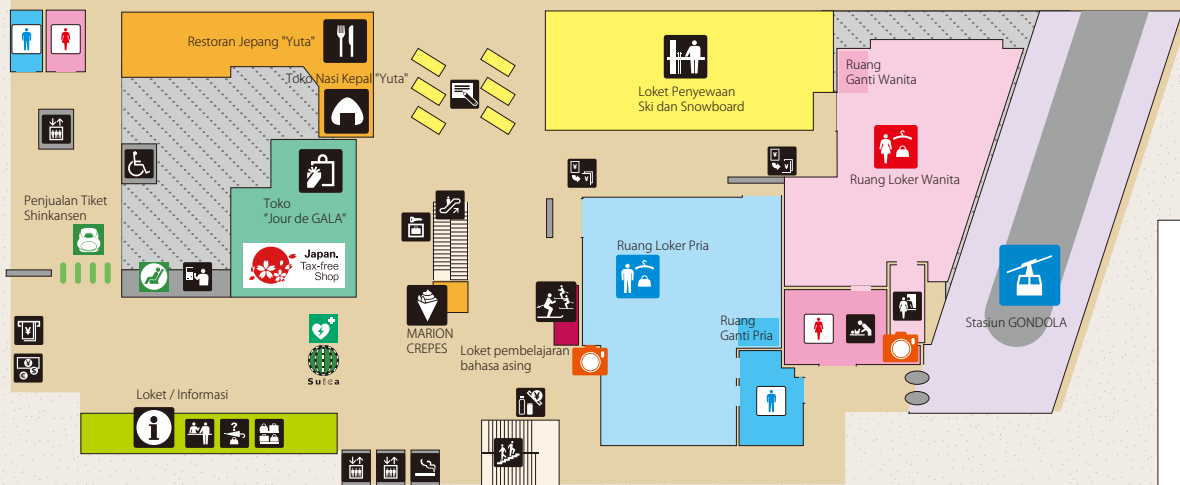

COWABUNGA Lantai 1

Denah Lantai Tempat Istirahat "CHEERS"

- 2F**
 - Restoran
 - Penitipan Anak
- GF**
 - Informasi
 - Loket Penyewaan
 - Penyewaan Papan Luncur
 - Loket Pengambilan stik ski
 - Loket Pendaftaran sekolah ski dan snowboard
 - Loket pendaftaran sekolah ski untuk anak-anak
 - Restoran
 - Toko Krep
 - Toko
 - Ruang P3K
 - Loker Koin
 - Tempat Istirahat
 - Stasiun GONDOLA
 - Mesin Pengisian "SUICA"
 - Mesin Penukaran Uang

CHEERS Lantai 2

CHEERS Lantai 1

COWABUNGA Lantai 2

- | | | | | |
|------------------------|--------------------|---|--|---|
| Toilet Pria | Toilet Wanita | Ruang Make-up | Loket Penyewaan | Loket Pengisian Formulir Rental |
| Loket | Informasi | Tempat pengambilan barang hilang (Lost & Found) | Tempat penyimpanan barang sementara (Bagasi) | Penyewaan Papan Luncur |
| Ruang Loker | Ruang Loker Pria | Ruang Loker Wanita | Loker Koin | Loket Pengiriman / Kurir |
| Toko | Restoran | Kedai Nasi Kepala | Toko Krep | Loket Pendaftaran Sekolah Ski dan Snowboard |
| Mesin Penjual Otomatis | A T M | Mesin Penukaran Uang | Mesin penukar mata uang asing | Mesin Pengisian "SUICA" |
| Pemandian Air Panas | Kolam Renang | Ruang P3K | A E D | Toilet Disabilitas |
| Tempat Tidur Bayi | Penitipan Anak | Ruang Perawatan Bayi | Mushola | Tempat Istirahat |
| Tempat Penjualan Tiket | Penjualan Tiket JR | Penjualan Tiket Shinkansen | Halte Bis | Tempat Parkir |
| Lift | Eskalator | Tangga | Ruang Merokok | Stasiun GONDOLA |