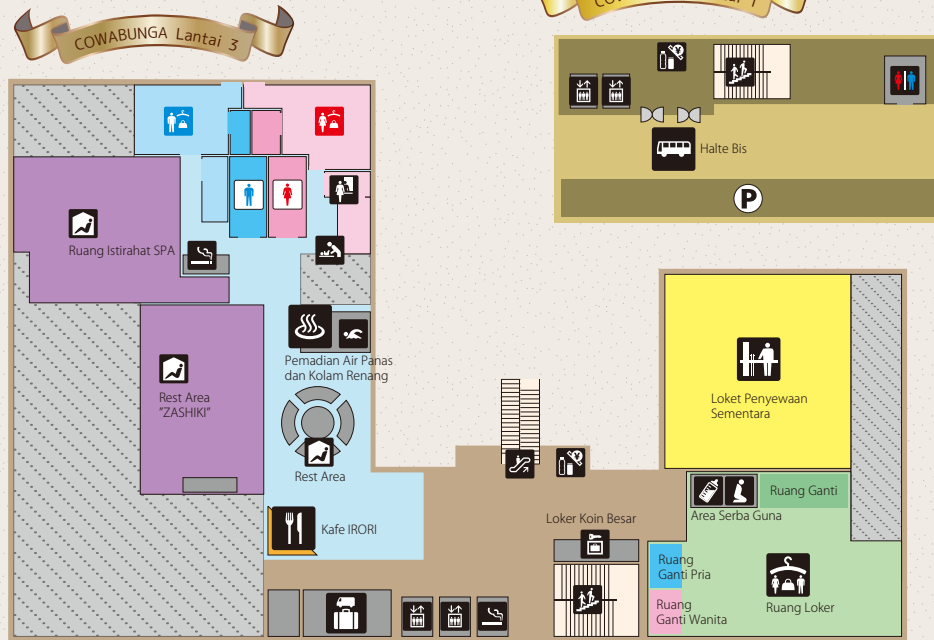

peta Area

Lintasan ahli	Lintasan menengah
Lintasan pemula atas	Lintasan pemula
Lintasan salju alami	
Lift 2 kursi	Lift 3 kursi
Gondola / Kereta gantung	Lift 4 kursi
Ropeway	

Dilarang melintas di luar lintasan

Tempat Istirahat
"CHEERS"

Pusat Ski
"KAWABANGA"

Menuju Ski YUZAWA KOGEN
YUZAWA KOGEN
湯沢高原 スキー場

Menuju Ski ISHIUCHI MARUYAMA
ISHIUCHI
ISUZAWA

Toilet / Ruang Make-up	Informasi	Stasiun Patroli	Loket Penyewaan	Taman Salju	Loket Pendaftaran sekolah ski dan snowboard	Lereng khusus bermain luncur salju / Area bermain salju
Toko	Restoran	Ruang P3K	Penyewaan Kereta Luncur	Loker Koin	Dek Observasi	Free Wi-Fi
Mesin Penjual Otomatis	Pemandian Air Panas	Ruang Loker				

Joetsu Shinkansen / Stasiun Gala Yuzawa

Denah Lantai Pusat Ski "KAWABANGA"

- 3F**
 - Loket Penyewaan Sementara
 - Tempat Istirahat
 - Area Serba Guna
 - Ruang Ganti
 - Ruang Loker
 - Loker Koin Besar
 - Tempat Makan Camilan
 - Loket Pelayanan / Kurir
 - Pemandian Air Panas dan Kolam Renang
- 2F**
 - Informasi
 - Loket
 - Loket Penyewaan
 - Ruang Ganti
 - Ruang Loker
 - Loker Koin
 - Restoran
 - Kedai Nasi Kepala
 - Toko Krep
 - Loket Pembelajaran Bahasa Asing
 - Toko
 - A T M
 - Mesin Penukaran Uang
 - Mesin Penukar mata Uang Asing
 - Tempat Penjualan Tiket
 - Penjualan Tiket JR
 - Stasiun GONDOLA
- GF**
 - Halte Bis
 - Tempat Parkir

COWABUNGA Lantai 1

Denah Lantai Tempat Istirahat "CHEERS"

- 2F**
 - Restoran
 - Penitipan Anak
- GF**
 - Informasi
 - Loket Penyewaan
 - Penyewaan Papan Luncur
 - Loket Pengambilan stik ski
 - Loket Pendaftaran sekolah ski dan snowboard
 - Loket pendaftaran sekolah ski untuk anak-anak
 - Restoran
 - Toko Krep
 - Toko
 - Ruang P3K
 - Loker Koin
 - Tempat Istirahat
 - Stasiun GONDOLA
 - Mesin Pengisian "SUICA"
 - Mesin Penukaran Uang